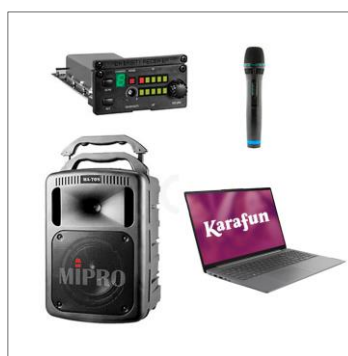

PACK KARAOKE

1 micro HF
PC Karaoke

Prix : 138,00 € TTC
Ref: 1102