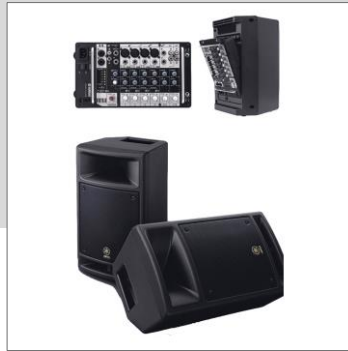

STAGE PAS 2 x 150W

Table de mixage
1 micro filaire

Prix : 120,00 € TTC
Ref: 1103 Puiss: 2x150 W