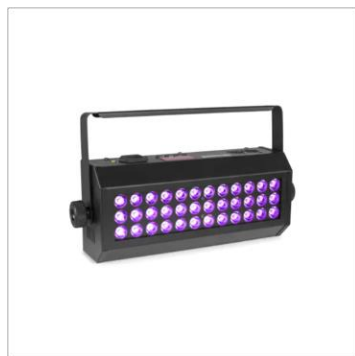

BEAMZ FLOOD UV

Soirée
Fluo / Blanche

Prix : 36,00 € TTC
Ref: 2207

Couleur: ●